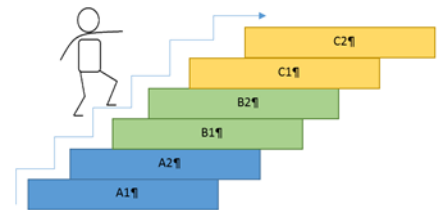

Auszubildende mit Migrationshintergrund im 1. Jahr, die ...

- einer besonderen sprachlichen, methodisch-didaktischen bzw. beruflichen Förderung bedürfen.
- ein geprüftes B1-Sprachniveau nachweisen können (falls nicht, wird eine Einstufung bei inlingua Freiburg angeboten).
- einen Ausbildungsvertrag und eine Kopie des aktuellen Aufenthaltstitel vorweisen können. (Eine Kopie des Reisepasses reicht als Ausweisdokument bei Staatsangehörigen der EU)
- Die Prüfung wird durch das BAMF vorgenommen.

Zielsetzung und Inhalte:

- Allgemeines Berufsdeutsch.
- Zielsprachniveau: Deutsch B2 (nach GER)
- Behebung von Defiziten in Deutsch im Beruf in den Bereichen Sprechen, Lesen, Schreiben und Verstehen.
- Darauf aufbauend Vermittlung von Fachvokabular für den Beruf. Üben situativer berufsbezogener Handlungen in diversen Standardsituationen des Berufsalltags.
- Simulation praxistypischer Kommunikation, u.a. Verkaufsgespräche.
- Inhalte entsprechend inkl. Basisliteratur „telc Deutsch für den Beruf B1 – B2“. Die Inhalte nehmen Bezug zur Grundbildung der Teilnehmer/-innen.

Anmeldung:

- Vor der Anmeldung findet ein individuelles Beratungsgespräch statt.
- Frau Al-Maschat
  Telefon: 0761 - 216 887 16
  E-Mail: al-maschat@inlingua-freiburg.de

Lehrgangsgebühr:

- Für Teilnehmer/-innen mit einer Bewilligung durch das BAMF entstehen keine Kosten.
- Die Antragstellung übernehmen wir.

- Dauer: 400 UE
- Von B1 auf B2
- Mind. 15 TN
- Einsatz von professionellen muttersprachlichen Dozenten/-innen.
- Individuelle Teilnehmerbetreuung
- Spezielle Literatur mit berufsbezogenen situativen Übungen.
- **Beratung**

Herr Thomas Rapp
Tel.: 0761 21 68 87 – 18
Mail: rapp@inlingua-freiburg.de

inlingua Business Academy
(5 Min. vom Bahnhof)

Friedrichstraße 45, 79098 Freiburg
0761 - 216 887 0
info@inlingua-freiburg.de
www.inlingua-freiburg.de

*Gefördert nach der Verordnung für die Deutschförderung des Bundesministeriums für Migration und Flüchtlinge